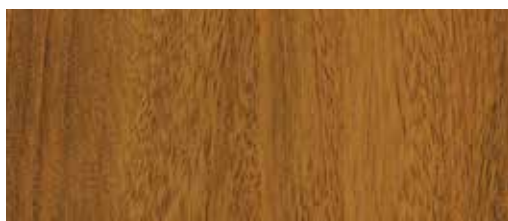

# COLORAZIONI A RICHIESTA

FINITURE 

Pino sbiancato (verniciato HPVC 12-04)

Grigio Cedro F 456-3081

Le colorazioni sono elencate a titolo esemplificativo e non esaustivo e fanno riferimento ai sistemi Finestra, Portafinestra, Scorrevoli e Bilico. Per tutti gli altri prodotti consultare il listino prezzi in vigore al momento dell'ordine. Per ragioni tecniche di stampa i colori riportati nel presente catalogo, possono differire leggermente dagli originali.

# COLORAZIONI A RICHIESTA

FINITURE 

Rovere sbiancato (verniciato HPVC 0-04)

Blu brillante (simil RAL 5007) 500705-167

Grigio chiarissimo liscio (simil RAL 7035) 725105-083

Canadian 49195

Grigio quarzo (simil RAL 7039) 703905-167

Douglasie 3152009-167

Grigionero liscio (simil RAL 7021) 702105-0837

Le colorazioni sono elencate a titolo esemplificativo e non esaustivo e fanno riferimento ai sistemi Finestra, Portafinestra, Scorrevoli e Bilico. Per tutti gli altri prodotti consultare il listino prezzi in vigore al momento dell'ordine. Per ragioni tecniche di stampa i colori riportati nel presente catalogo, possono differire leggermente dagli originali.