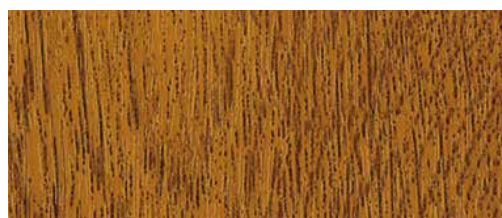

# COLORAZIONI STANDARD

FINITURE 

Bianco in pasta (simil RAL 9016)

Avorio in pasta (simil RAL 9001)

Avorio rivestito (simil RAL 9001) 137905-167

Bianco rivestito (02.12.91.000014-116801)

Ciliegio Golden Oak 49158

# COLORAZIONI A RICHIESTA

FINITURE 

Pino sbiancato (verniciato HPVC 12-04)

Grigio Cedro F 456-3081

Le colorazioni sono elencate a titolo esemplificativo e non esaustivo e fanno riferimento ai sistemi Finestra, Portafinestra, Scorrevoli e Bilico. Per tutti gli altri prodotti consultare il listino prezzi in vigore al momento dell'ordine. Per ragioni tecniche di stampa i colori riportati nel presente catalogo, possono differire leggermente dagli originali.

# COLORAZIONI A RICHIESTA

FINITURE 

Rovere sbiancato (verniciato HPVC 0-04)

Blu brillante (simil RAL 5007) 500705-167

Grigio chiarissimo liscio (simil RAL 7035) 725105-083

Canadian 49195

Grigio quarzo (simil RAL 7039) 703905-167

# COLORAZIONI A RICHIESTA

FINITURE 

Blu acciaio (simil RAL 5011) 515005-167

Grigio basalto liscio (simil RAL 7012) 701205-083

Indian 49198

Rovere naturale 3167002-168

Marrone decorato 851805-167

Rovere scuro 3167004-167