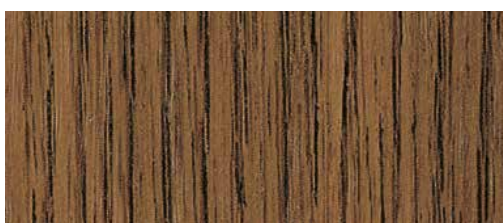

# COLORAZIONI A RICHIESTA

FINITURE 

Rovere sbiancato (verniciato HPVC 0-04)

Blu brillante (simil RAL 5007) 500705-167

Grigio chiarissimo liscio (simil RAL 7035) 725105-083

Canadian 49195

Grigio quarzo (simil RAL 7039) 703905-167

Grigio argento (simil RAL 7001) 715505-167

Avorio perla scuro (simil RAL 1015) 101505-167

Grigio argento liscio (simil RAL 7001) 715505-83

Le colorazioni sono elencate a titolo esemplificativo e non esaustivo e fanno riferimento ai sistemi Finestra, Portafinestra, Scorrevoli e Bilico. Per tutti gli altri prodotti consultare il listino prezzi in vigore al momento dell'ordine. Per ragioni tecniche di stampa i colori riportati nel presente catalogo, possono differire leggermente dagli originali.

# COLORAZIONI A RICHIESTA

FINITURE 

Blu acciaio (simil RAL 5011) 515005-167

Grigio basalto liscio (simil RAL 7012) 701205-083

Indian 49198

Rovere naturale 3167002-168

Marrone decorato 851805-167

Rovere scuro 3167004-167

Mogano 2097013-167

Segnali di grigio liscio (simil RAL 7004) 700405-083

Montana 49197

Siena noce 49237

Le colorazioni sono elencate a titolo esemplificativo e non esaustivo e fanno riferimento ai sistemi Finestra, Portafinestra, Scorrevoli e Bilico. Per tutti gli altri prodotti consultare il listino prezzi in vigore al momento dell'ordine. Per ragioni tecniche di stampa i colori riportati nel presente catalogo, possono differire leggermente dagli originali.