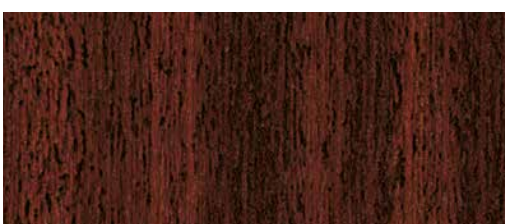

# COLORAZIONI A RICHIESTA

FINITURE 

Rovere sbiancato (verniciato HPVC 0-04)

Blu brillante (simil RAL 5007) 500705-167

Grigio chiarissimo liscio (simil RAL 7035) 725105-083

Canadian 49195

Grigio quarzo (simil RAL 7039) 703905-167

Grigio argento (simil RAL 7001) 715505-167

Avorio perla scuro (simil RAL 1015) 101505-167

Grigio argento liscio (simil RAL 7001) 715505-83

Le colorazioni sono elencate a titolo esemplificativo e non esaustivo e fanno riferimento ai sistemi Finestra, Portafinestra, Scorrevoli e Bilico. Per tutti gli altri prodotti consultare il listino prezzi in vigore al momento dell'ordine. Per ragioni tecniche di stampa i colori riportati nel presente catalogo, possono differire leggermente dagli originali.

# COLORAZIONI A RICHIESTA

FINITURE 

Blu acciaio (simil RAL 5011) 515005-167

Grigio basalto liscio (simil RAL 7012) 701205-083

Indian 49198

Rovere naturale 3167002-168

Marrone decorato 851805-167

Rovere scuro 3167004-167

Mogano 2097013-167

Segnali di grigio liscio (simil RAL 7004) 700405-083

Montana 49197

Siena noce 49237

Le colorazioni sono elencate a titolo esemplificativo e non esaustivo e fanno riferimento ai sistemi Finestra, Portafinestra, Scorrevoli e Bilico. Per tutti gli altri prodotti consultare il listino prezzi in vigore al momento dell'ordine. Per ragioni tecniche di stampa i colori riportati nel presente catalogo, possono differire leggermente dagli originali.